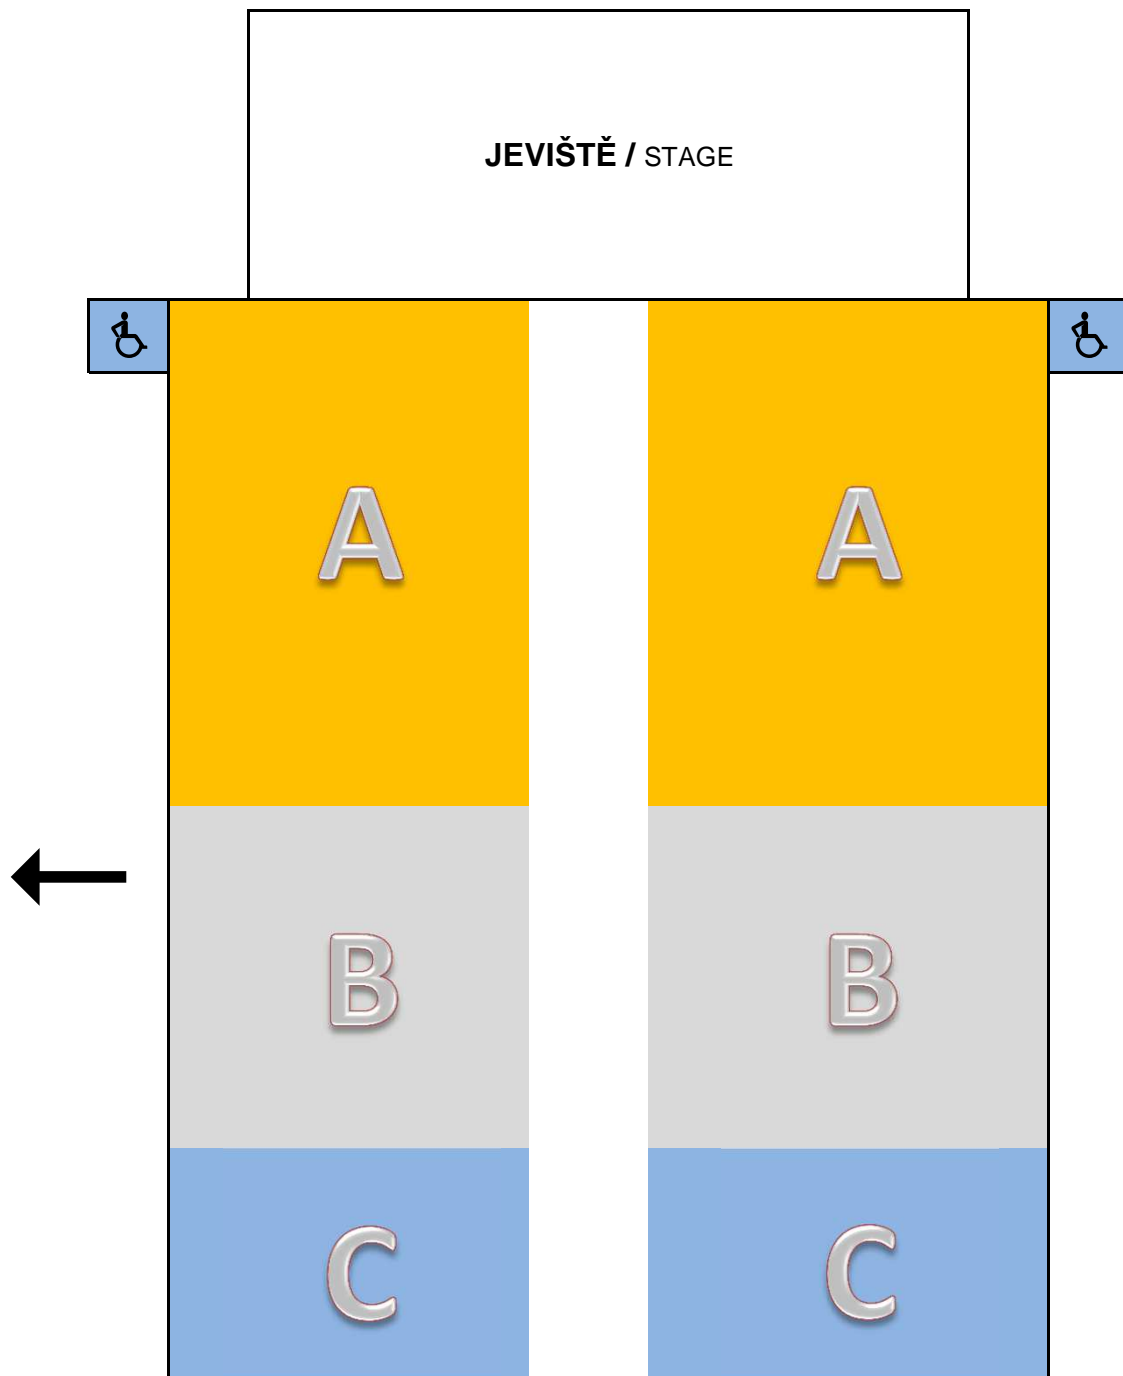

**ZÁMECKÁ JÍZDÁRNA / Castle Riding Hall**  
sektor / sector **A** **B** **C**

**CELKOVÁ KAPACITA: 531 míst**  
(A: 243 míst, B: 198 míst, C: 88 míst+2 voz.)