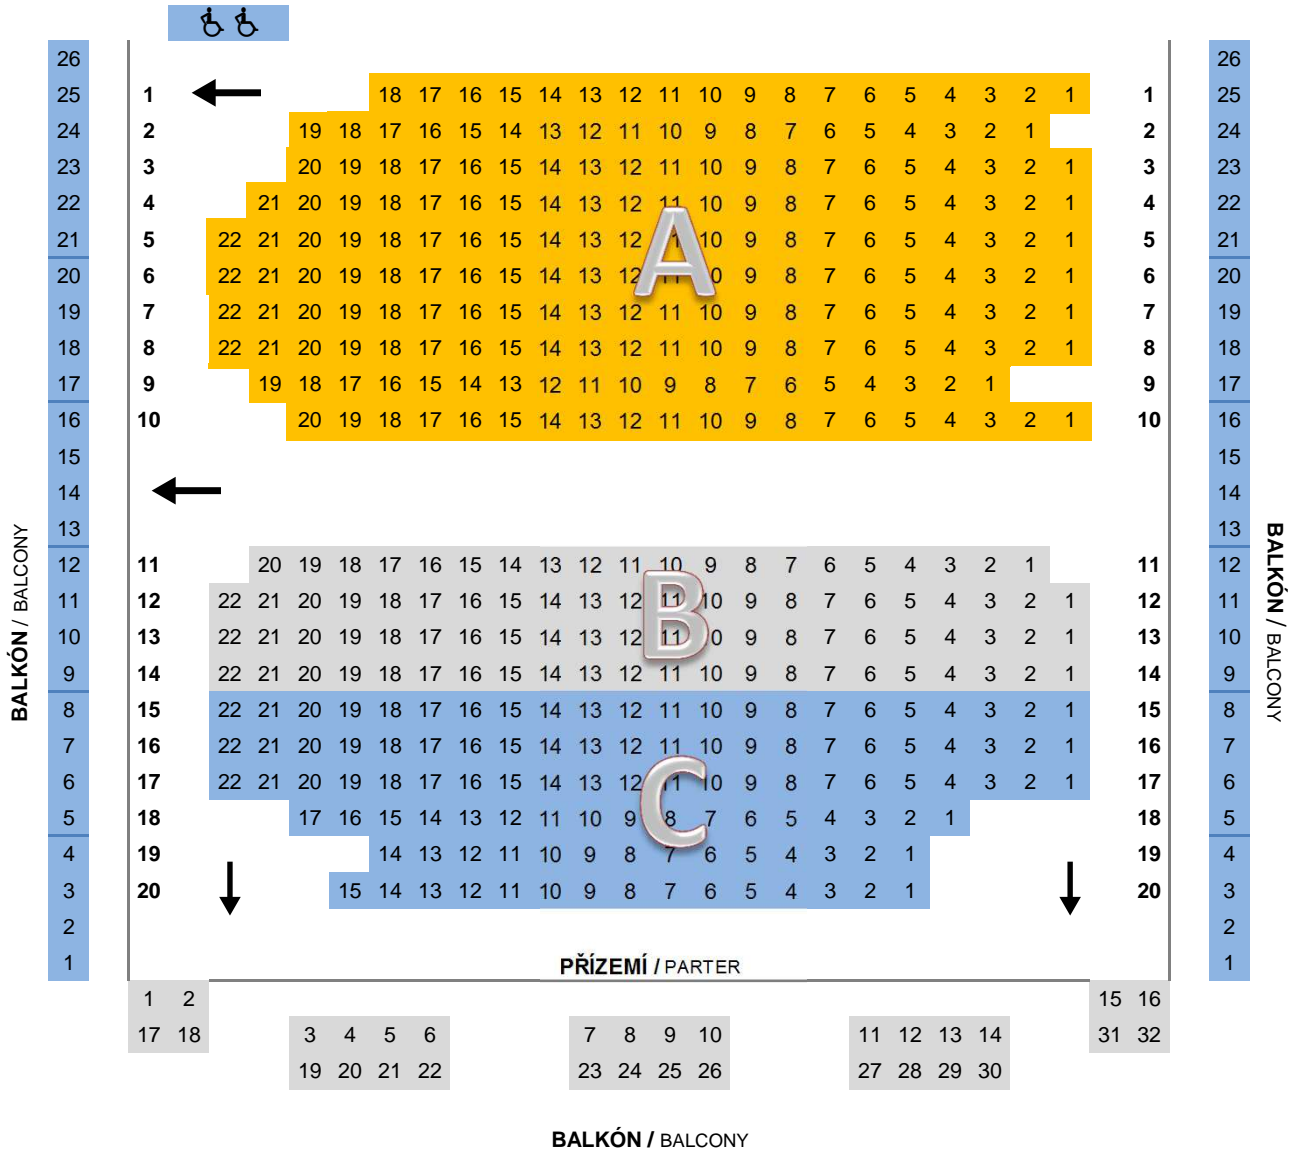

# SMETANŮV DŮM, Litomyšl / Smetana's House

(sektor / sector **A B C**)

## JEVIŠTĚ / STAGE

**CELKOVÁ KAPACITA: 489 míst**

přízemí: 405

balkon: 84