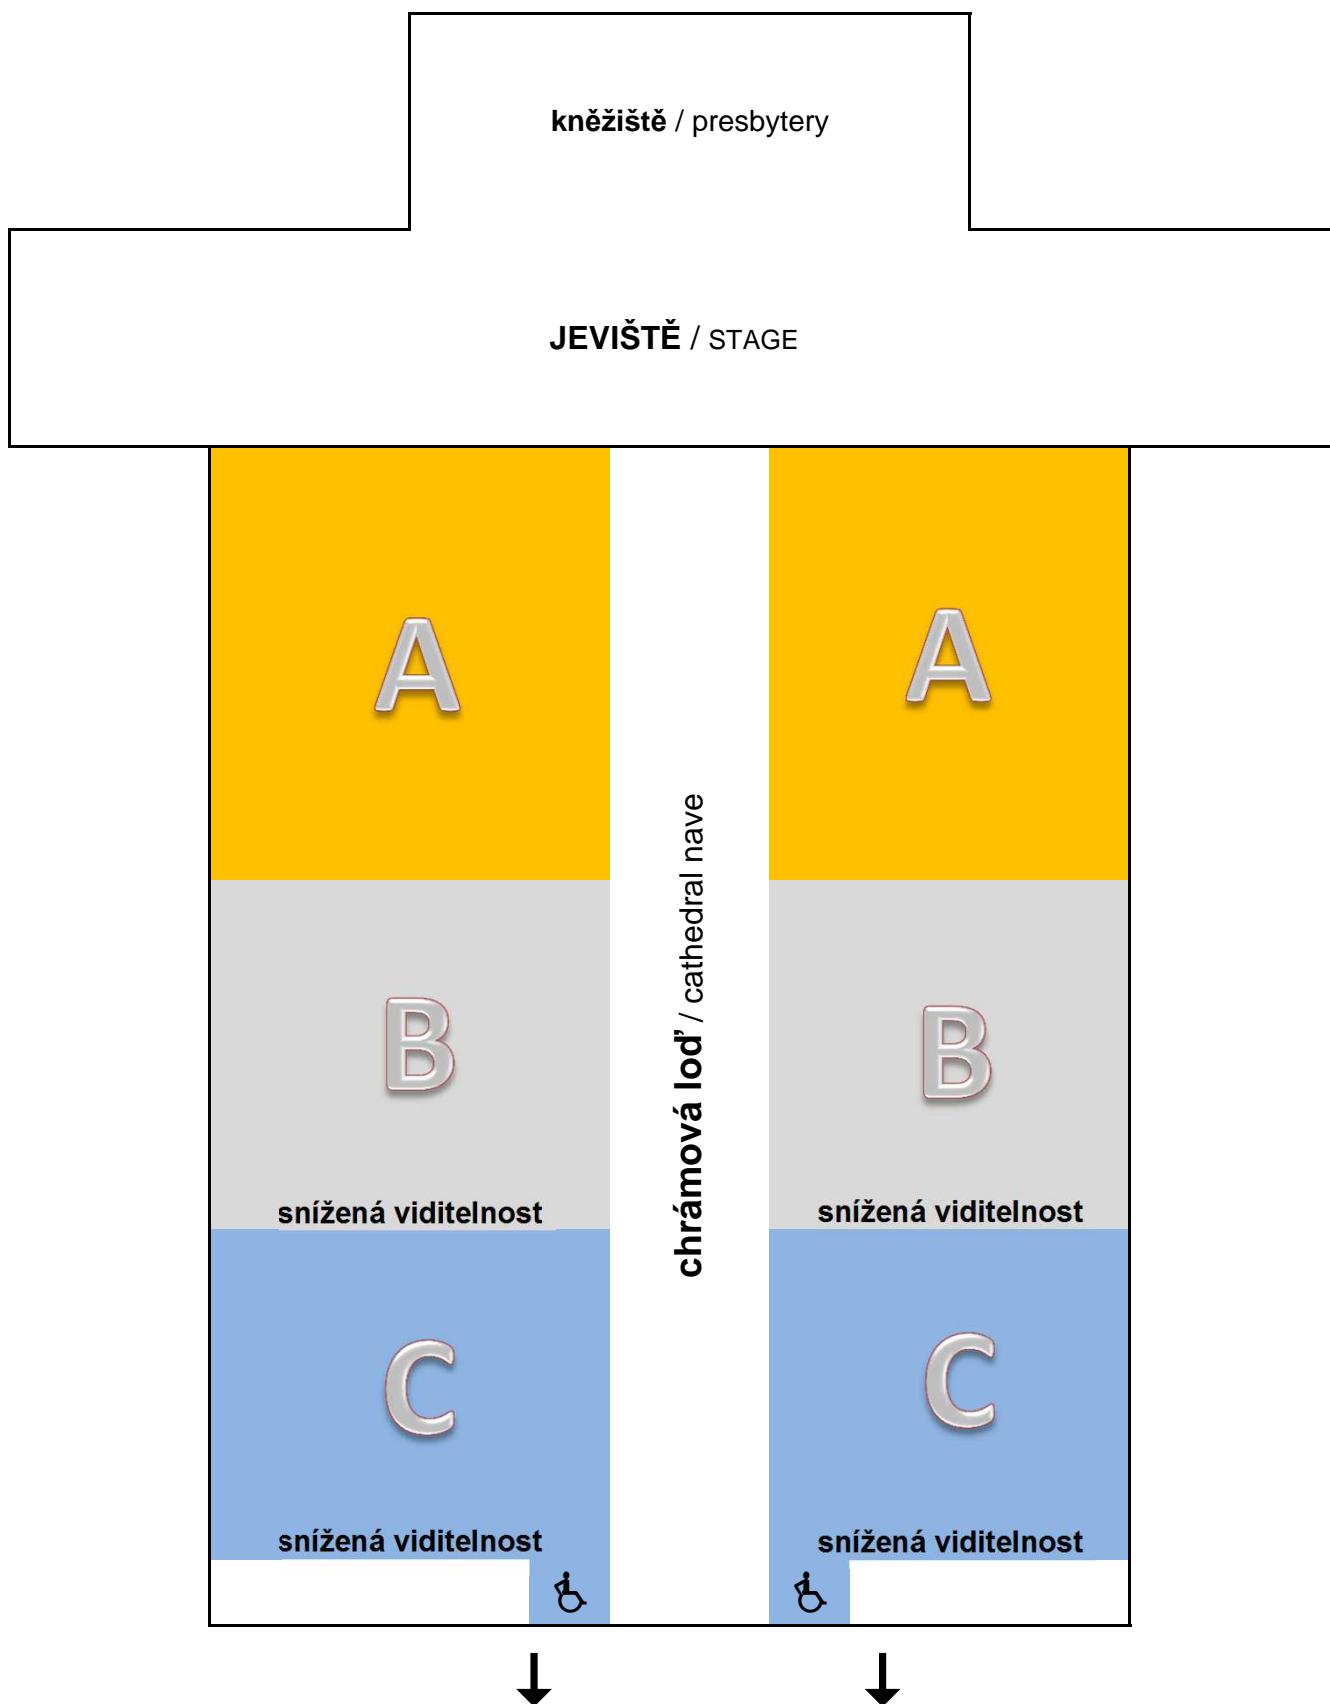

PIARISTICKÝ CHRÁM NALEZENÍ SV. KŘÍŽE/

Piarist Church of the Finding of the Holy Cross

CELKOVÁ KAPACITA: 642 míst

(A: 248 míst, B: 220 míst, C: 212 míst+2 voz.)