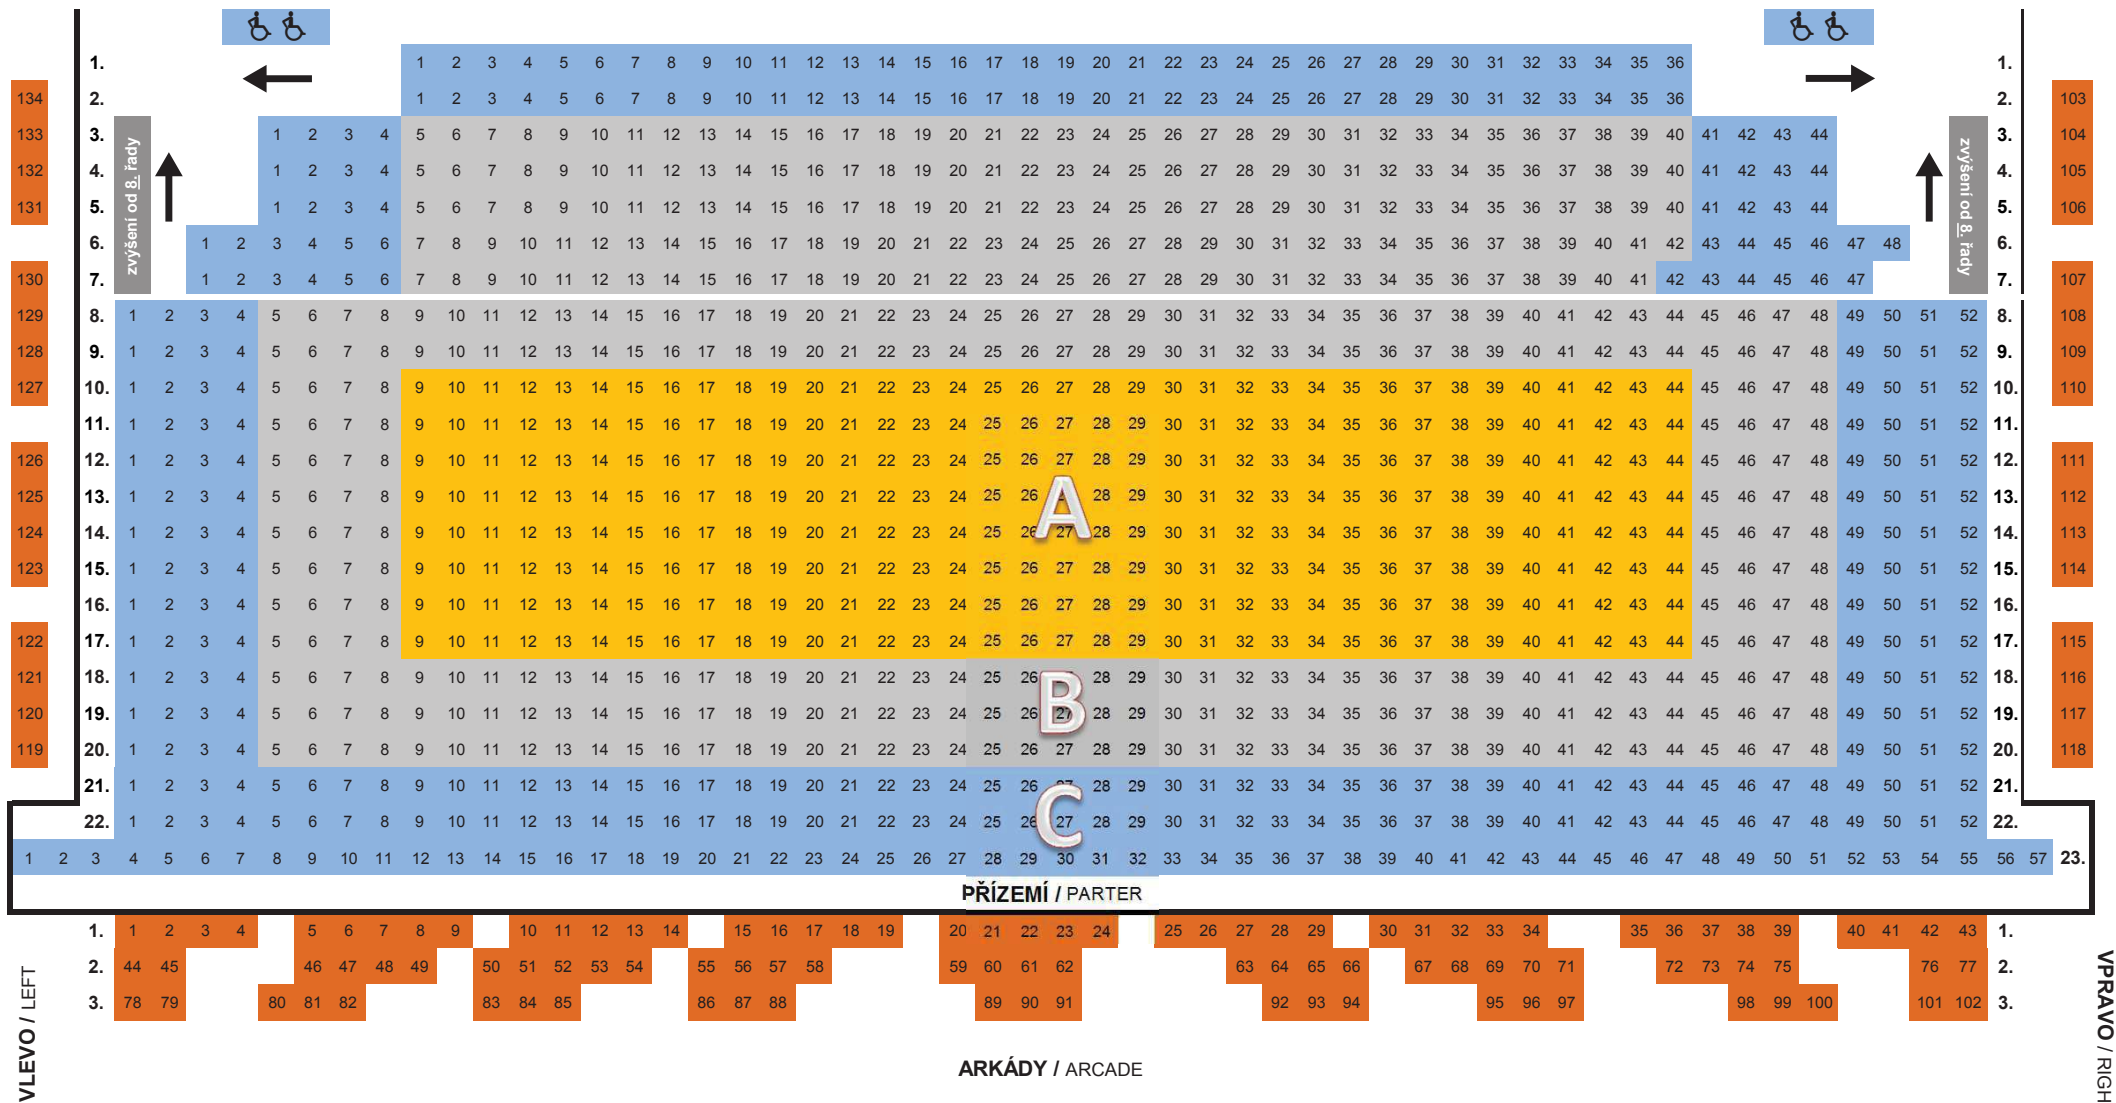

# II. ZÁMECKÉ NÁDVOŘÍ, Litomyšl / 2nd Castle Courtyard, Litomyšl

(sektor / sector **A B C**)

JEVIŠTĚ / STAGE

**CELKOVÁ KAPACITA: 1274 míst**

prízemí: 1140

arkády: 134